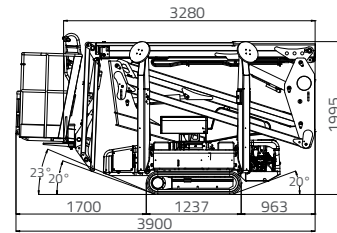

LIGHTLIFT 13.70

PERFORMANCE III S

www.hinowa.com

- 13,30 m
- 7,08 m
- 3,90 m
- 3,28 m
- 1,99 m
- 1335x690xh.1100 mm
- 124° (+/-62°)
- 16° / 28,7%
- 2195 kg / 4839 lb (Honda)
- Honda iGX390 - 11,7CV 3600rpm
  HATZ 1B40 - 10CV 3600rpm

- 230V / 50 Hz - 2,2 kW
  110V / 50 Hz - 2,2 kW
- Voie fixe Vast onderstel : 786 mm
  Voie variable Verbreedbaar onderstel : 748/1100 mm (Optionnel - Optioneel)
- 1,4 - 2,6 Km/h
- 1670daN - 2,36 daN/cm²
- 2800 x 2800mm
- Stabilisation et destabilisation automatique IIIS de série
  Automatische afstempelin IIIS
- Télécommande
  Afstandbediening
- GPRS-GPS
- R.A.H.M.
- 100Ah/36V
  (Optionnel - Optioneel)