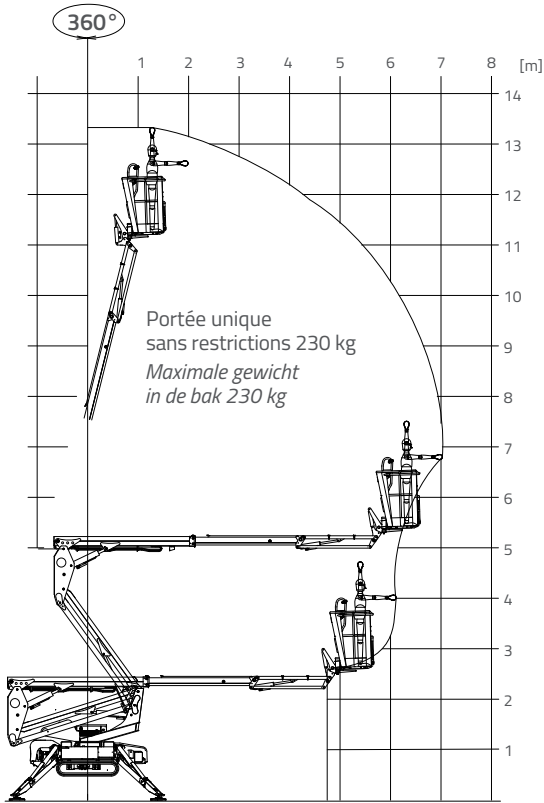

LIGHTLIFT 13.70

PERFORMANCE III S

www.hinowa.com

- 13,30 m
- 7,08 m
- 3,90 m
- 3,28 m
- 1,99 m
- 1335x690xh.1100 mm
- 124° (+/-62°)
- 16° / 28,7%
- 2195 kg / 4839 lb (Honda)
- Honda iGX390 - 11,7CV 3600rpm
  HATZ 1B40 - 10CV 3600rpm

- 230V / 50 Hz - 2,2 kW
  110V / 50 Hz - 2,2 kW
- Voie fixe Vast onderstel : 786 mm
  Voie variable Verbreedbaar onderstel : 748/1100 mm (Optionnel - Optioneel)
- 1,4 - 2,6 Km/h
- 1670daN - 2,36 daN/cm²
- 2800 x 2800mm
- Stabilisation et destabilisation automatique IIIS de série
  Automatische afstempelin IIIS
- Télécommande
  Afstandbediening
- GPRS-GPS
- R.A.H.M.
- 100Ah/36V
  (Optionnel - Optioneel)