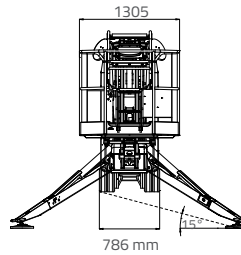

LIGHTLIFT 13.70

PERFORMANCE III S

www.hinowa.com

- 13,30 m
- 7,08 m
- 3,90 m
- 3,28 m
- 1,99 m
- 1335x690xh.1100 mm
- 124° (+/-62°)
- 16° / 28,7%
- 2195 kg / 4839 lb (Honda)
- Honda iGX390 - 11,7CV 3600rpm
  HATZ 1B40 - 10CV 3600rpm

- 230V / 50 Hz - 2,2 kW
  110V / 50 Hz - 2,2 kW
- Voie fixe Vast onderstel : 786 mm
  Voie variable Verbreedbaar onderstel : 748/1100 mm (Optionnel - Optioneel)
- 1,4 - 2,6 Km/h
- 1670daN - 2,36 daN/cm²
- 2800 x 2800mm
- Stabilisation et destabilisation automatique IIIS de série
  Automatische afstempelin IIIS
- Télécommande
  Afstandbediening
- GPRS-GPS
- R.A.H.M.
- 100Ah/36V
  (Optionnel - Optioneel)